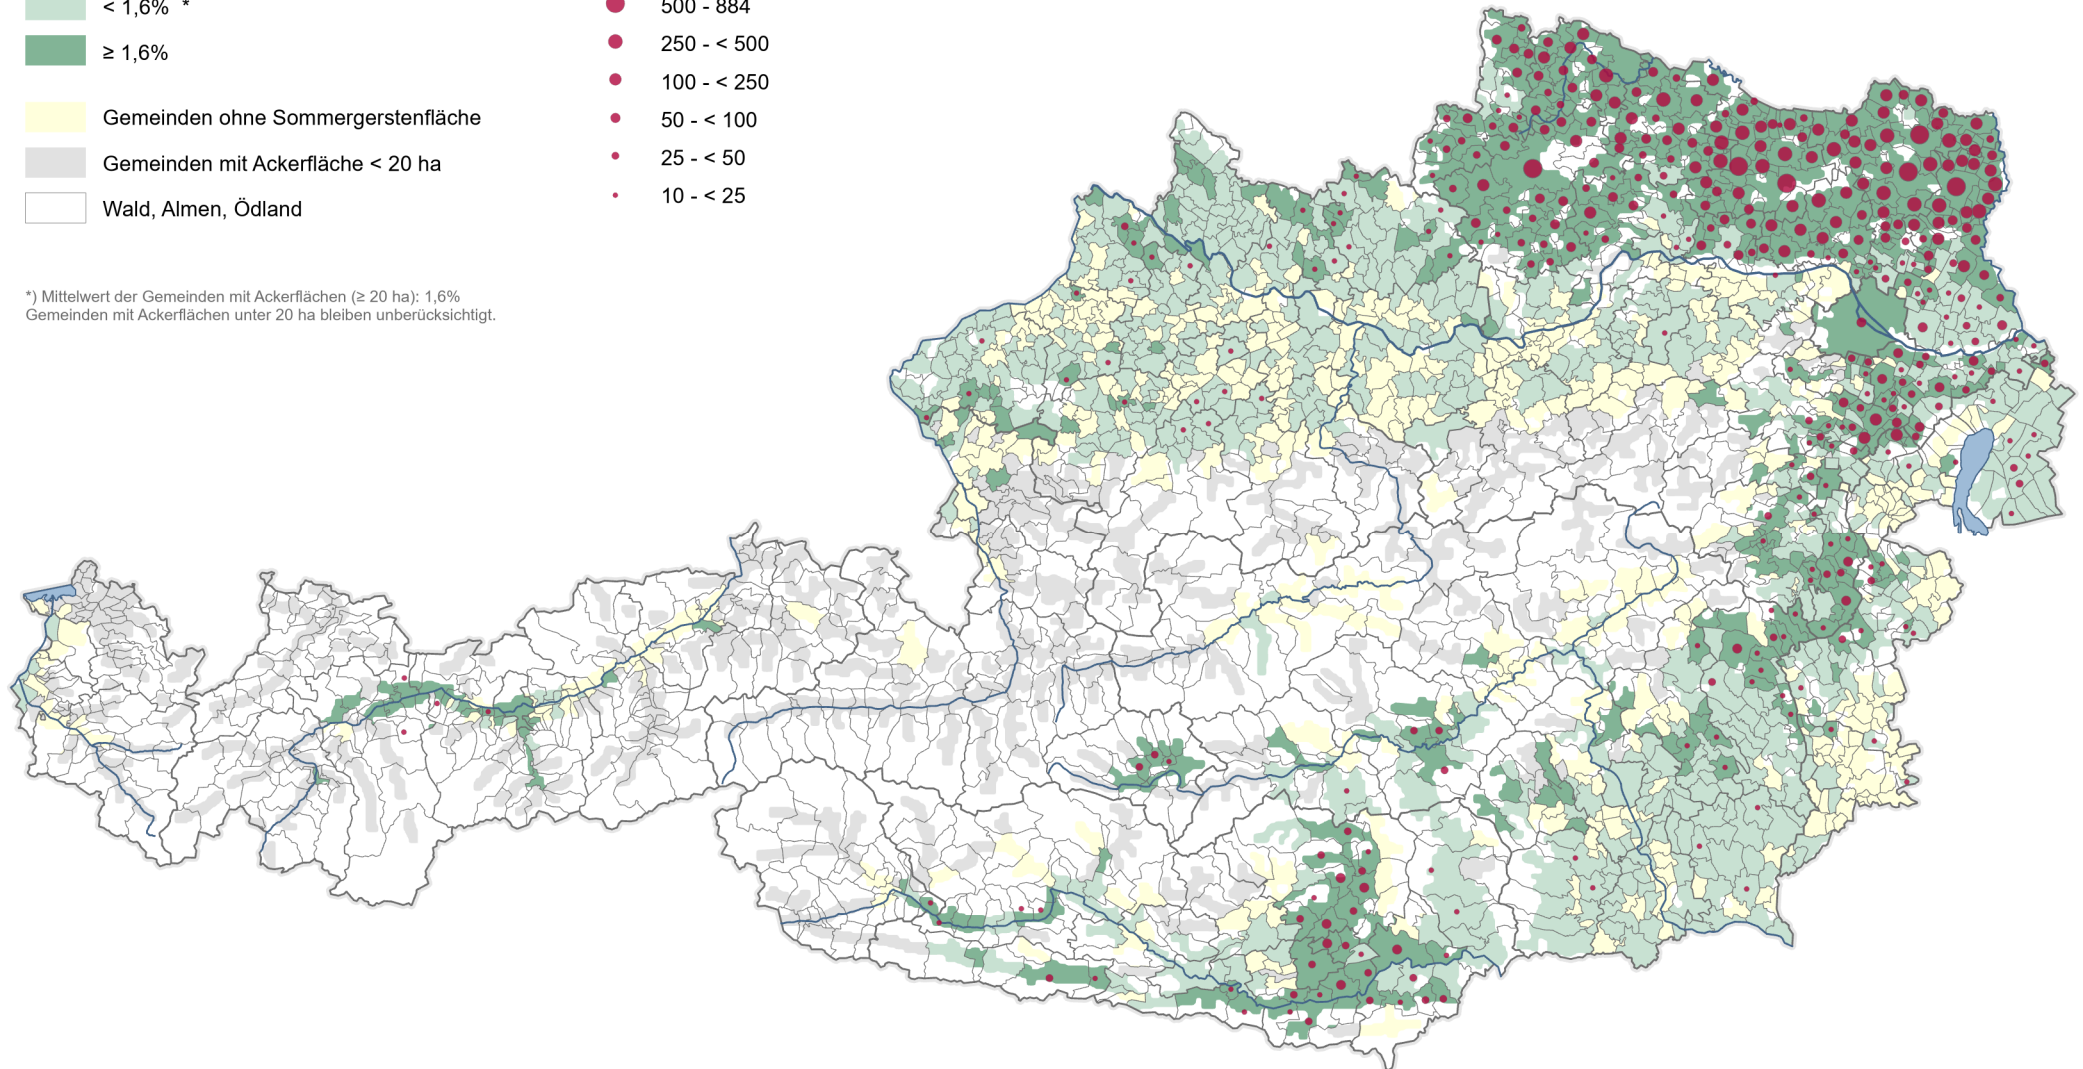

Ackerflächen 2020: Getreide - Sommergerste

nach Gemeinden

Anteil der Sommergerstenfläche
an der Ackerfläche insgesamt

< 1,6% *

≥ 1,6%

Gemeinden ohne Sommergerstenfläche

Gemeinden mit Ackerfläche < 20 ha

Wald, Almen, Ödland

Sommergerstenfläche in ha

500 - 884

250 - < 500

100 - < 250

50 - < 100

25 - < 50

10 - < 25

*) Mittelwert der Gemeinden mit Ackerflächen (≥ 20 ha): 1,6%
Gemeinden mit Ackerflächen unter 20 ha bleiben unberücksichtigt.

0 25 50 km