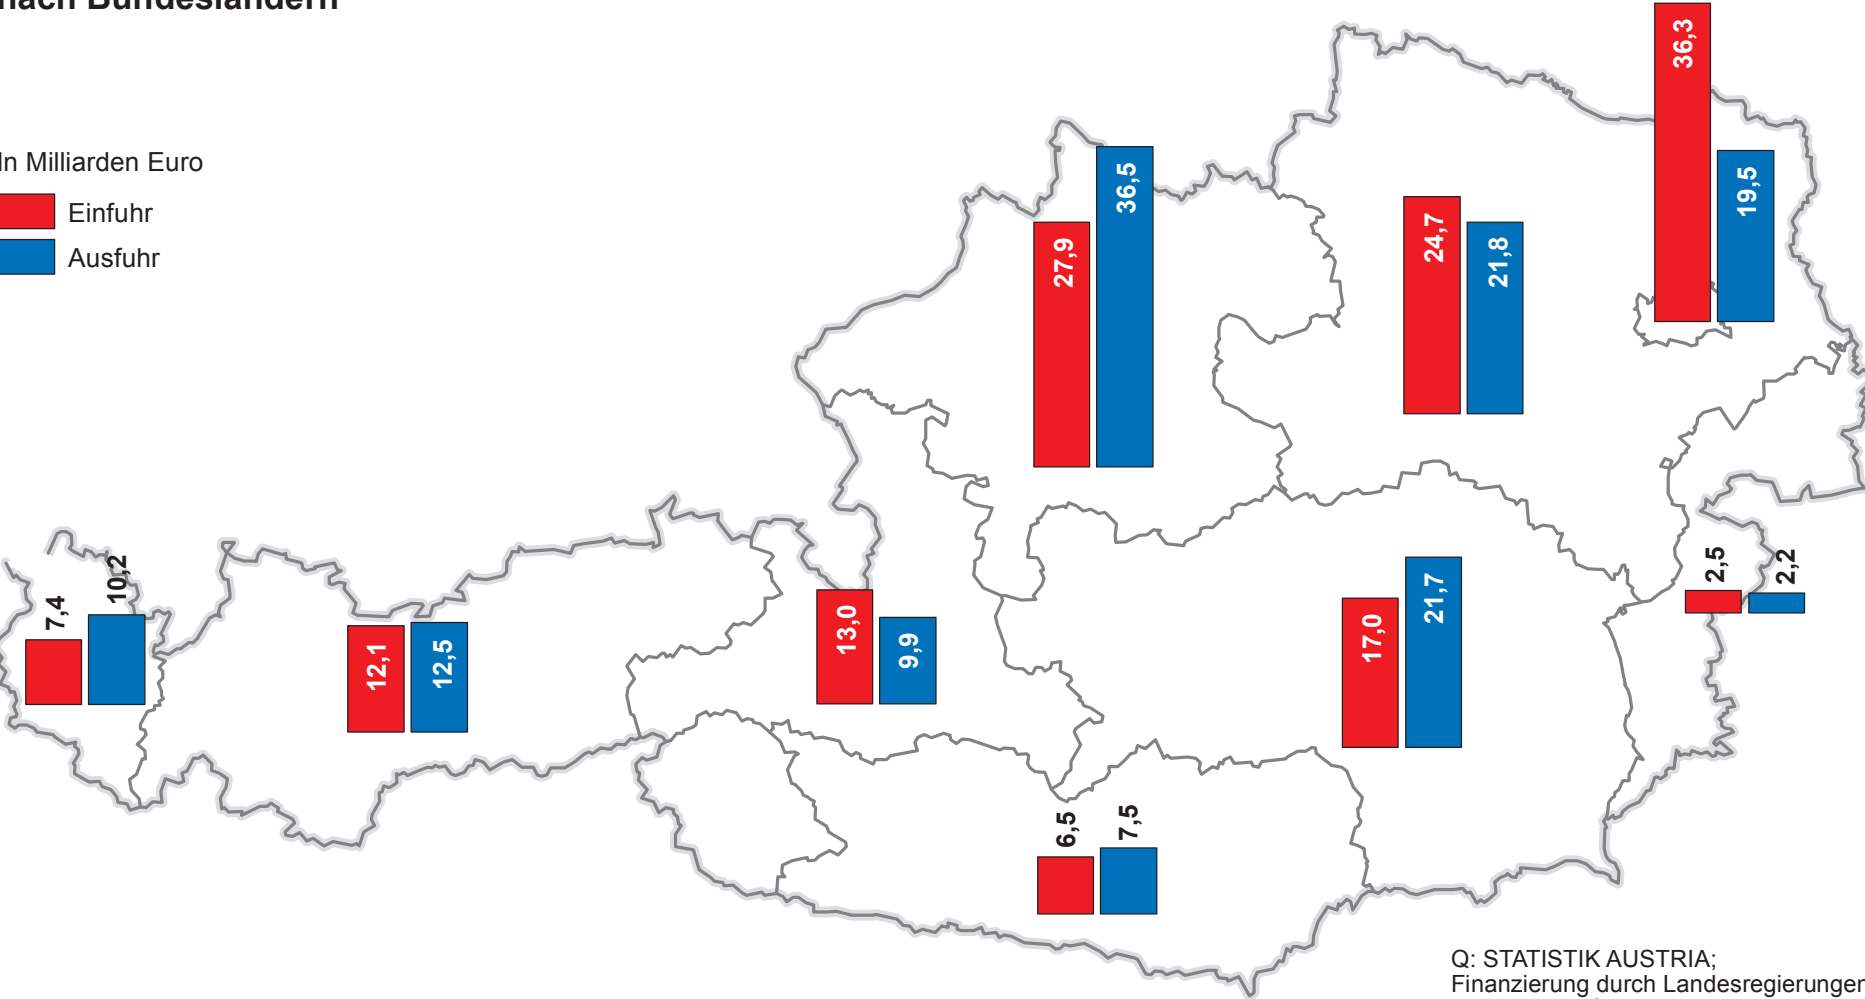

Regionale Außenhandelsdaten 2017 (endgültige Ergebnisse) nach Bundesländern

In Milliarden Euro

- Einfuhr
- Ausfuhr

Grenzen der Bundesländer

0 20 40 km

Q: STATISTIK AUSTRIA;
Finanzierung durch Landesregierungen
und Wirtschaftskammerorganisation.
Erstellt am: 01.02.2019.